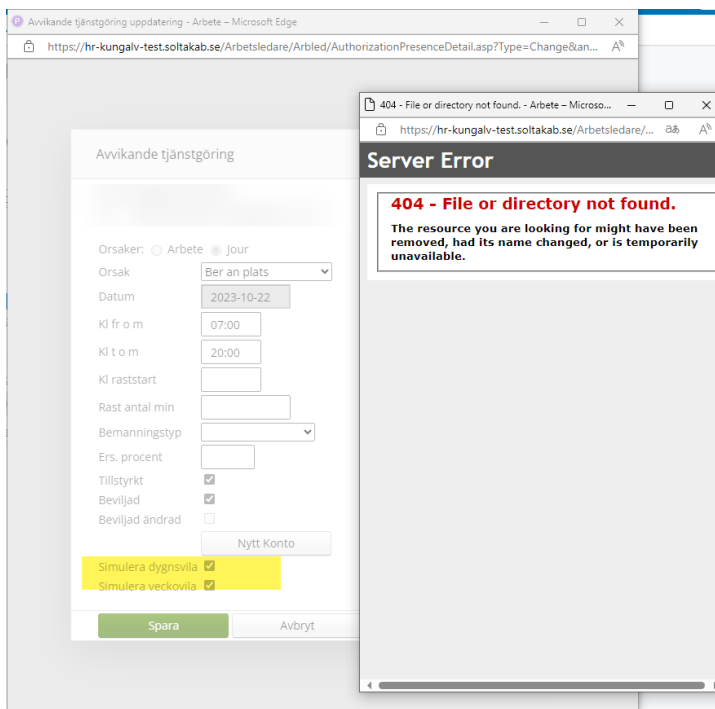

Felsignal i samband med attest av avvikande tjänstgöring – Beredskap

Vissa chefer får felsignal när en avvikande tjänstgöring ang beredskap skall attesteras. Signalen som kommer är enligt nedan

För att komma förbi felsignalen, klicka ur boken på Simulera dygnsvila och Spara